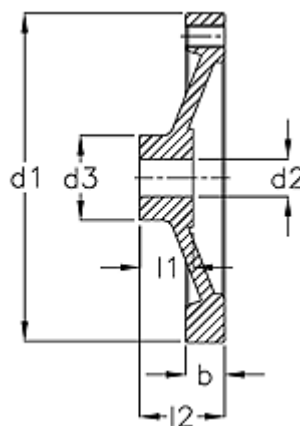

Data Sheet

Article number: 20346305

Description: E+G Handwheel
GN 321.5-140-K12-A-DR

Measures

b	= 17
d1	= 140
d2 H7	= 12
d3	= 29
l1	= 18
l2	= 42.0